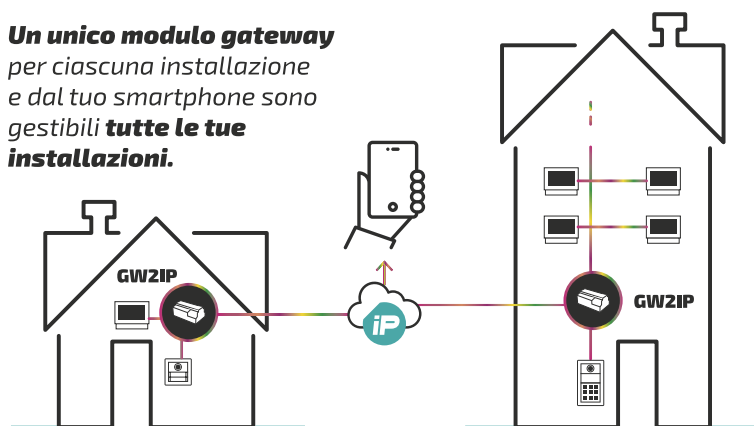

gateway
EVOLUTION
Your daily Solution

Gestisci la casa dal tuo smartphone

Sicurezza, confort e gestione da remoto

Farfisa amplia le performance del sistema Duo, unisce IP e Domotica: l'utente può sempre gestire il suo impianto, è sempre reperibile e raggiungibile da remoto senza limiti di distanze.

L'innovazione sta nel fatto che il modulo gateway è valido

-anche in caso di ristrutturazioni- per installazioni monofamiliari e multifamiliari, come elemento condiviso tra gli utenti.

Il sistema si basa sul servizio **cloud Farfisa** sviluppato appositamente per rendere l'installazione, l'utilizzazione e la manutenzione del sistema più semplici possibili.

Un unico modulo gateway per ciascuna installazione e dal tuo smartphone sono gestibili **tutte le tue installazioni.**

Dal tuo smartphone puoi attivare e controllare da remoto i device connessi all'impianto Duo.